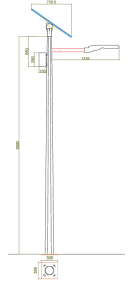

GALVANİZ KAPLI POLİGONAL ÇELİK DİREK

| ÜRÜN KODU | ÜRÜN AÇIKLAMASI | BİRİM | ADET FİYATI (USD) |
|--------------------|--|-------|-------------------|
| SA-AKS-DRK-KTU-4M | TommaTech 4m Kutu Profil Direk | set | \$579,30 |
| SA-AKS-DRK-PLG-4M | TommaTech 4m Galvaniz Kaplı Poligonal Çelik Direk | set | \$531,40 |
| SA-AKS-DRK-PLG-6M | TommaTech 6m Galvaniz Kaplı Poligonal Çelik Direk | set | \$746,93 |
| SA-AKS-DRK-PLG-8M | TommaTech 8m Galvaniz Kaplı Poligonal Çelik Direk | set | \$1.106,14 |
| SA-AKS-DRK-PLG-10M | TommaTech 10m Galvaniz Kaplı Poligonal Çelik Direk | set | \$1.441,40 |